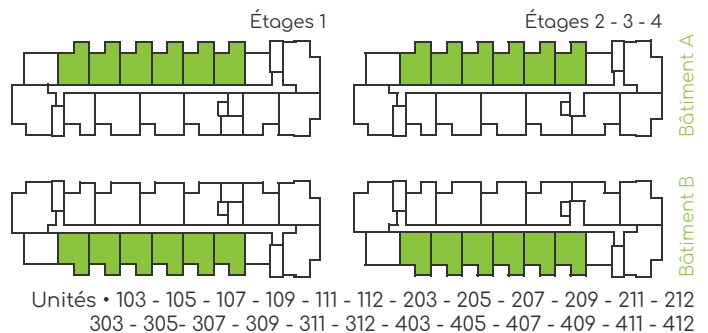

TYPE A2

Superficie 644 pi²

Balcon 78 pi²

450 678-0956

logements@complexejardinova.ca
www.complexejardinova.ca

Bâtiment A
565 rue René-Lecavalier,
Terrebonne, Qc, J6Y 0S1
Bâtiment B
555 rue René-Lecavalier,
Terrebonne, Qc, J6Y 0S1