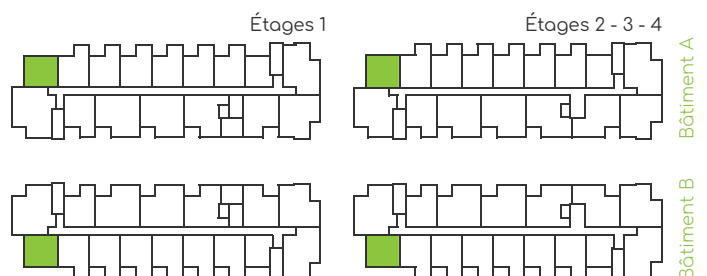

01	Cuisine	8'-6" x 13'-1"
02	Salon / Salle à manger	14'-3" x 10'-3" / 13' x 1"
03	Chambre principale	11'-1" x 9'-11"
04	Salle de bain	5'-10" x 10'-8"
05	Balcon	16'-3" x 9'-0"

TYPE A1

Superficie 633 pi²

Balcon 145 pi²