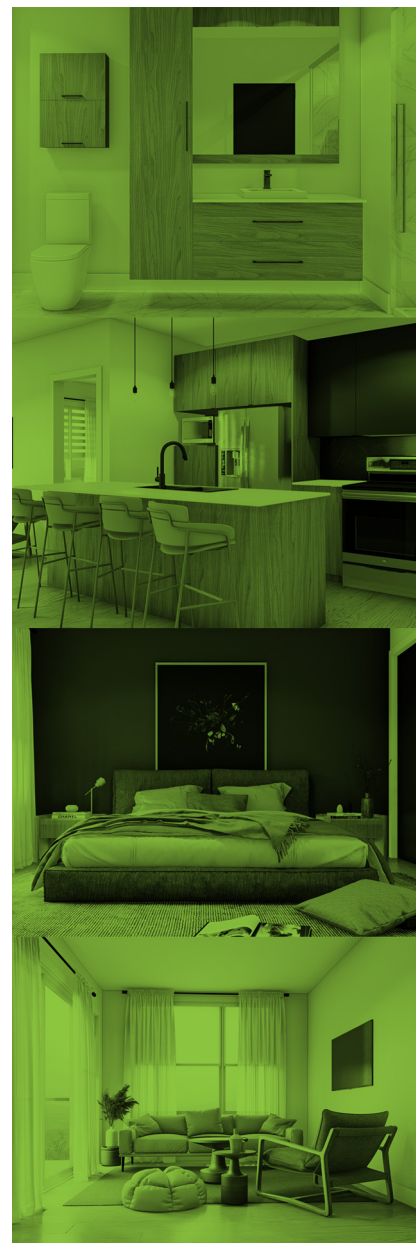

INCLUSIONS

Comptoir en quartz

Eau chaude

Air climatisé

Plafond de 9 pieds

Espace de rangement intérieur

Bornes électriques

Électricité

Stationnement intérieur

Piscine extérieure chauffée

Ascenseur

Caméra de sécurité

Gym

Câble TV